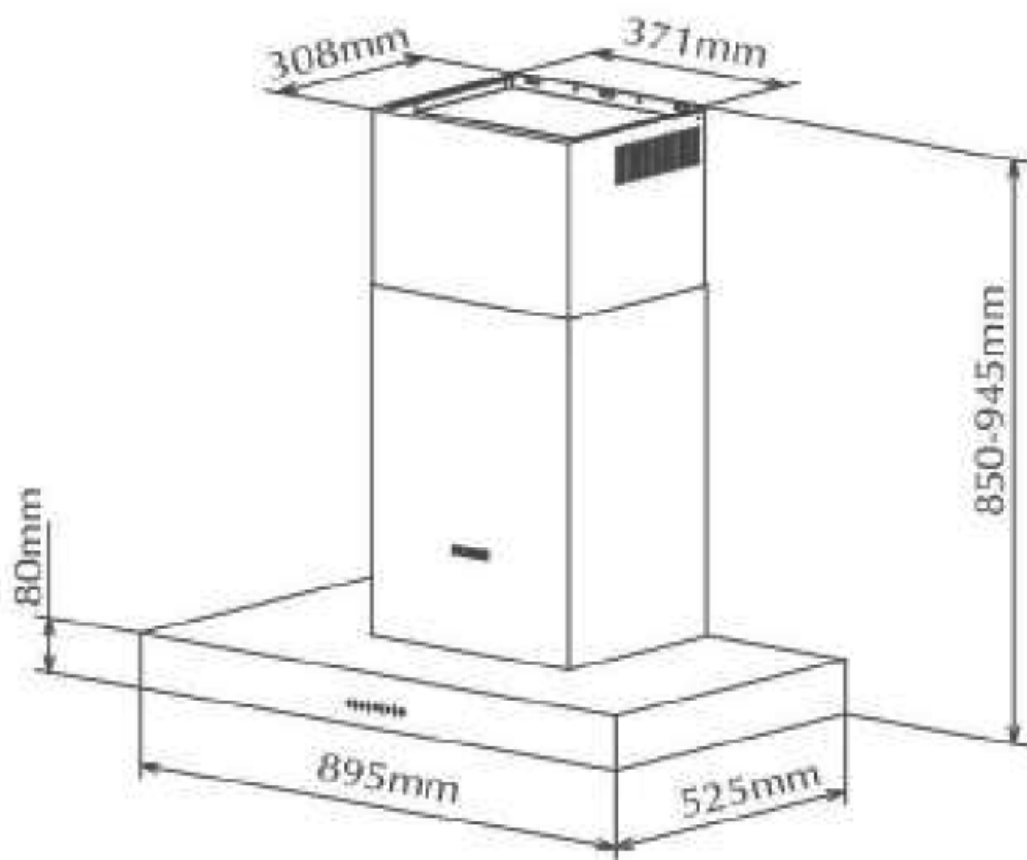

Hood

EMS9021-R